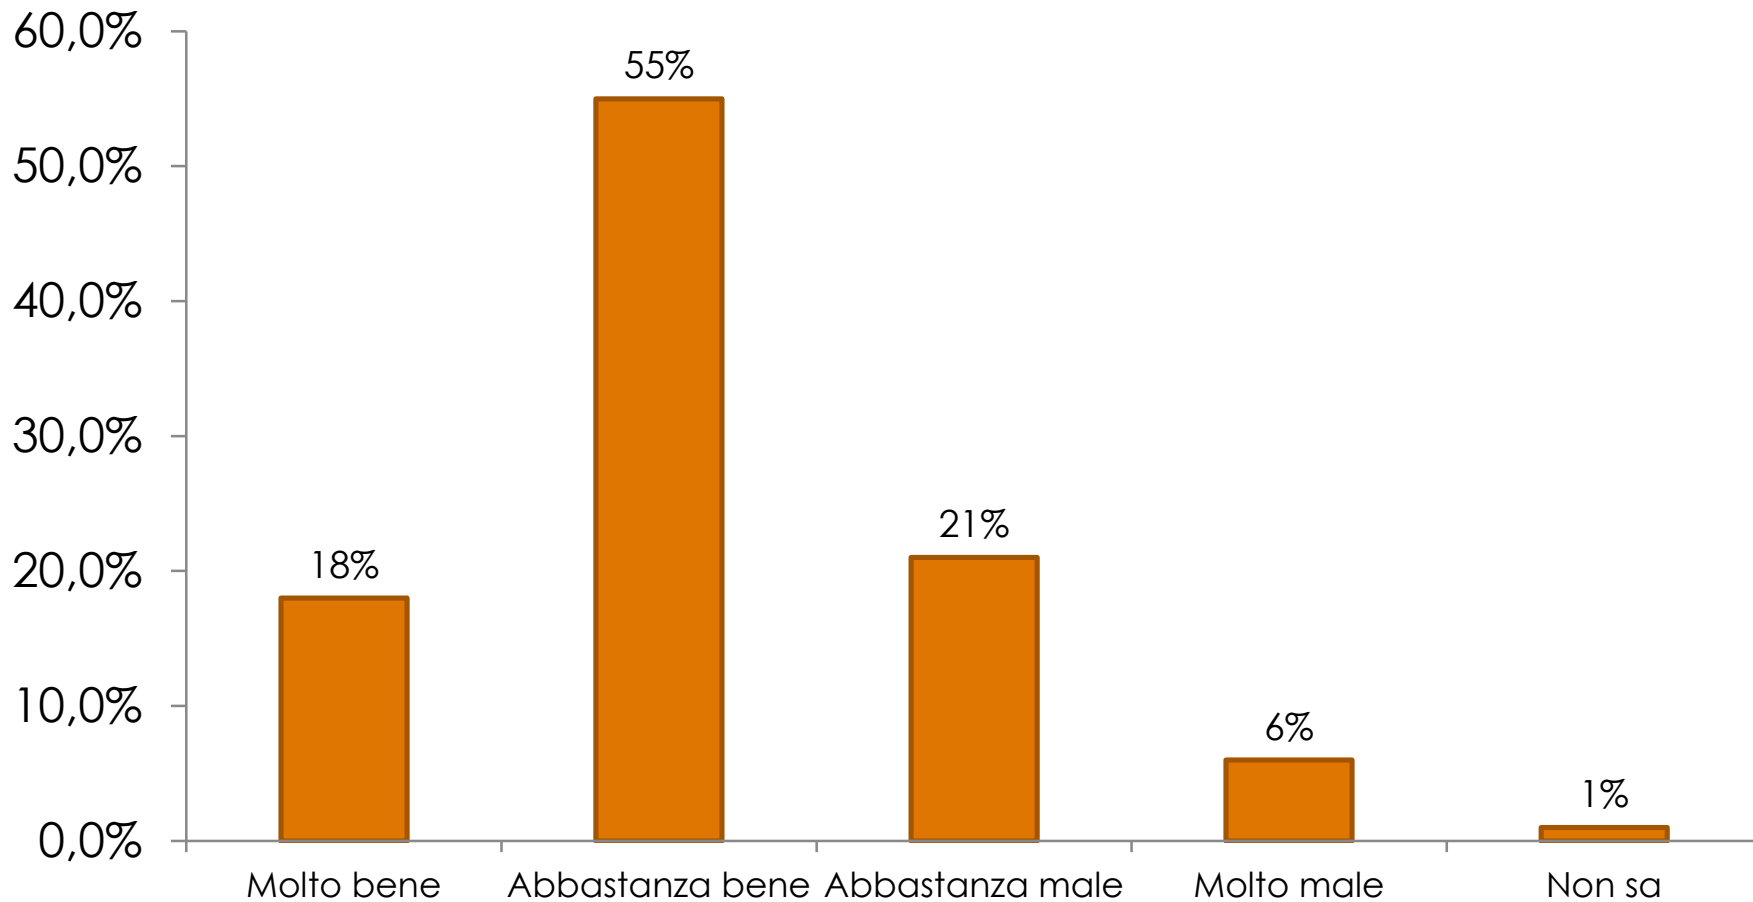

Comune di Sanremo

Marzo 2019

- Tipologia di indagine: Quantitativa
- Universo di riferimento: popolazione maggiorenne
- Campione: **500** soggetti maggiorenni residenti a Sanremo
I metodi utilizzati per l'individuazione delle unità finali sono di tipo casuale, come per i campioni probabilistici. Tutti i parametri sono uniformati ai più recenti dati forniti dall'ISTAT. I dati sono stati ponderati al fine di garantire la rappresentatività rispetto ai parametri di sesso ed età.
- Rilevazione: indagine telefonica **CATI/CAMI**
- Periodo di rilevazione: 25-27 febbraio 2019

I temi

La qualità della vita a Sanremo

Secondo Lei, come si vive a Sanremo?

I temi più importanti

Tra quelle che le leggerò, qual è secondo lei la principale priorità per Sanremo?

Il Sindaco

Il Sindaco di Sanremo

Lei conosce il nome del Sindaco di Sanremo? (Spontanea)

L'operato del Sindaco

In questi anni Lei ritiene che l'operato del sindaco, Alberto Biancheri, sia stato...

I concorrenti

I concorrenti – notorietà spontanea