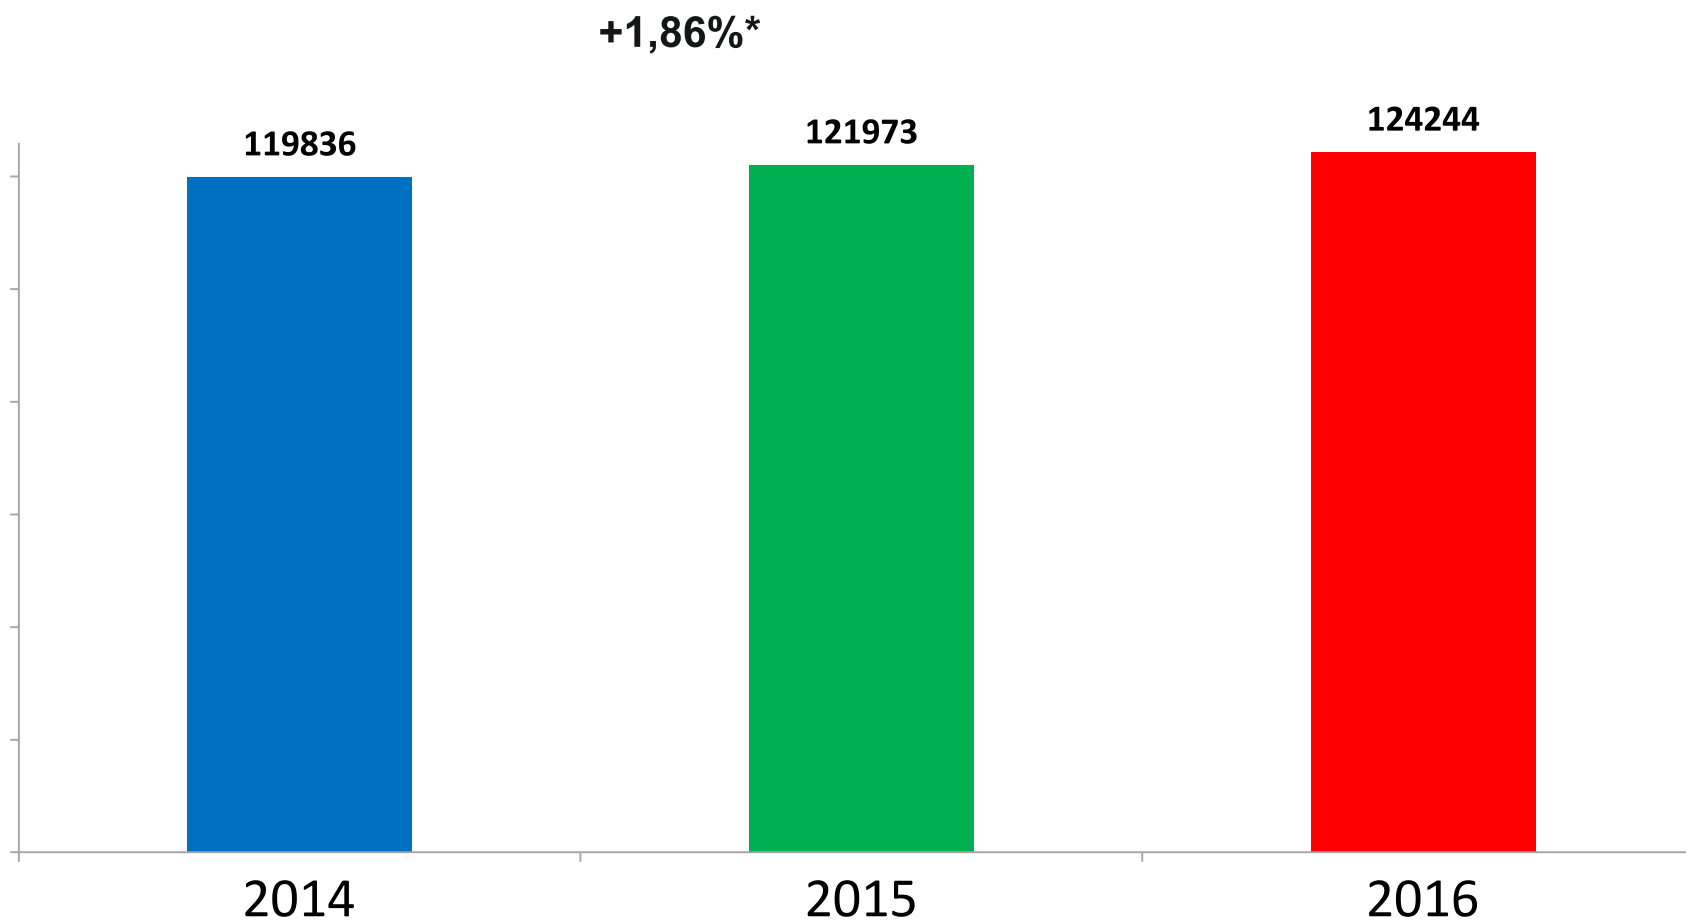

■ MIGRANTI DALLA TUNISIA : 24.769

■ MIGRANTI DALLA LIBIA : 23.267

14 GENNAIO – TUNISI:  
RIVOLUZIONE DEI  
"GELSOMINI"

17 MARZO – RISOLUZIONE  
ONU CHE AUTORIZZA  
INTERVENTO IN LIBIA

5 APRILE – FIRMA DELL'ACCORDO DI  
COOPERAZIONE ITALIA – TUNISIA IN  
MATERIA MIGRATORIA

**RISULTATI**  
(DATI DAL 1 GENNAIO  
AL 31 LUGLIO 2011)

CLANDESTINI RIMPATRIATI

**13.667**

ARRESTI PER FAVOREGGIAMENTO  
DELL'IMMIGRAZIONE CLANDESTINA

**199**

NATANTI SEQUESTRATI

**393**

**Il grafico illustra la situazione relativa al numero dei migranti sbarcati a decorrere dal 1 Gennaio 2016 fino al 8 settembre 2016 comparati con i dati riferiti allo stesso periodo degli anni 2014 - 2015**

\*la percentuale deriva dal confronto con l'anno 2015