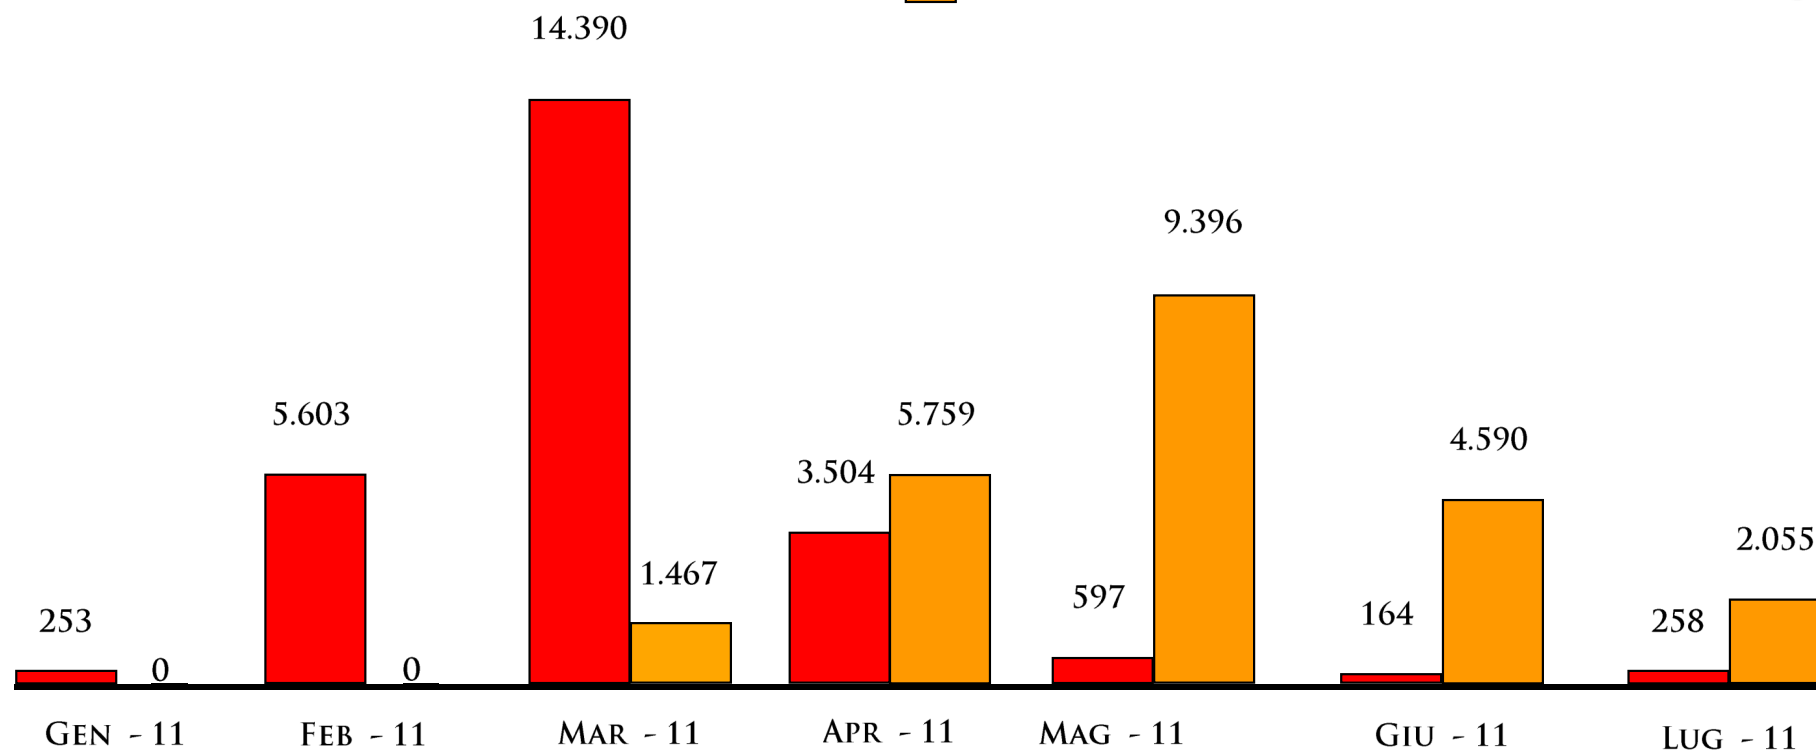

■ MIGRANTI DALLA TUNISIA : 24.769

■ MIGRANTI DALLA LIBIA : 23.267

14 GENNAIO – TUNISI:  
RIVOLUZIONE DEI  
"GELSOMINI"

17 MARZO – RISOLUZIONE  
ONU CHE AUTORIZZA  
INTERVENTO IN LIBIA

5 APRILE – FIRMA DELL'ACCORDO DI  
COOPERAZIONE ITALIA – TUNISIA IN  
MATERIA MIGRATORIA

**RISULTATI**  
(DATI DAL 1 GENNAIO  
AL 31 LUGLIO 2011)

CLANDESTINI RIMPATRIATI

**13.667**

ARRESTI PER FAVOREGGIAMENTO  
DELL'IMMIGRAZIONE CLANDESTINA

**199**

NATANTI SEQUESTRATI

**393**

**Il grafico illustra la situazione relativa al numero dei migranti sbarcati a decorrere dal 1 Gennaio 2016 fino al 8 settembre 2016 comparati con i dati riferiti allo stesso periodo degli anni 2014 - 2015**

\*la percentuale deriva dal confronto con l'anno 2015